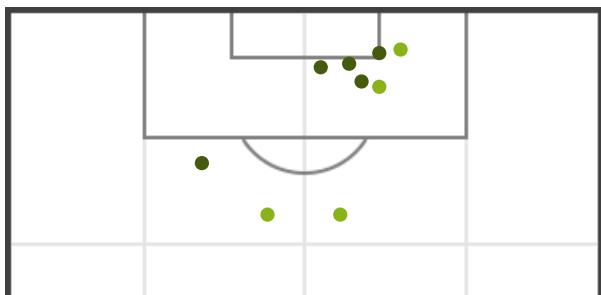

↑ 61°

CIARLONI 16

16 ANDREUCCI

↑ 90°+1

MASTRI 17

17 SULPIZZI

↑ 72°

ZUPO 18

18 GIGLI

STATISTICHE GENERALI

CONFRONTO PRIMO/SECONDO TEMPO

OSTRA

0	Assist	0
8 (3)	Tiri (in porta)	1 (1)
3	Calci d'angolo	2
1	Cartellini gialli	2
0	Cartellini rossi	0
2	Fuorigioco	1
0	Sostituzioni	3

TOTALI

OSTRA

NUOVA FOLGORE

0	Assist	0
9 (4)	Tiri (in porta)	9 (5)
5	Calci d'angolo	2
3	Cartellini gialli	1
0	Cartellini rossi	0
3	Fuorigioco	1
3	Sostituzioni	2

CONFRONTO PRIMO/SECONDO TEMPO

NUOVA FOLGORE

0	Assist	0
3 (1)	Tiri (in porta)	6 (4)
0	Calci d'angolo	2
0	Cartellini gialli	1
0	Cartellini rossi	0
1	Fuorigioco	0
0	Sostituzioni	2

STATISTICHE TIRI

POSIZIONI