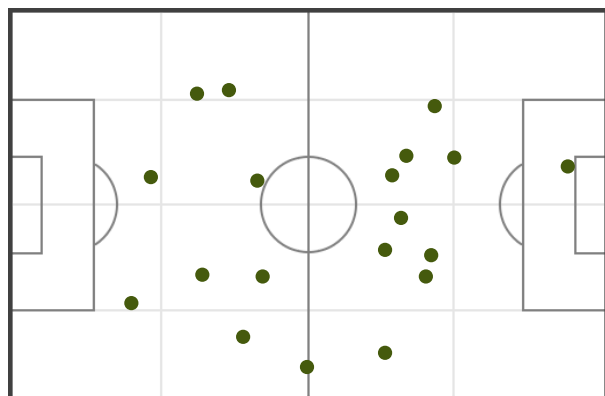

STATISTICHE FALLI

POSIZIONI

Direzione d'attacco → ● Falli commessi

PRIMO TEMPO

8 Falli commessi 7

7 Falli subiti 8

SECONDO TEMPO

11 Falli commessi 6

6 Falli subiti 11

TOTALI

19 Falli commessi 13

13 Falli subiti 19