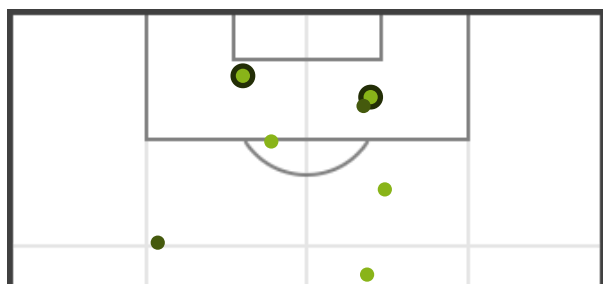

↑ 79°

CAMPANELLI 16
BARTOLUCCI 17
FE SECCHIAROLI 18

16 CIARLONI
17 MASTRI
18 ZUPO

↑ 59°

↑ 78°

STATISTICHE GENERALI

CONFRONTO PRIMO/SECONDO TEMPO

PONTERIO

1	Assist	1
3 (2)	Tiri (in porta)	4 (3)
1	Calci d'angolo	0
1	Cartellini gialli	1
0	Cartellini rossi	0
0	Fuorigioco	2
0	Sostituzioni	3

TOTALI

PONTERIO

OSTRA

2	Assist	2
7 (5)	Tiri (in porta)	13 (6)
1	Calci d'angolo	2
2	Cartellini gialli	3
0	Cartellini rossi	0
2	Fuorigioco	2
3	Sostituzioni	3

CONFRONTO PRIMO/SECONDO TEMPO

OSTRA

0	Assist	2
4 (0)	Tiri (in porta)	9 (6)
0	Calci d'angolo	2
1	Cartellini gialli	2
0	Cartellini rossi	0
0	Fuorigioco	2
1	Sostituzioni	2

STATISTICHE TIRI

POSIZIONI