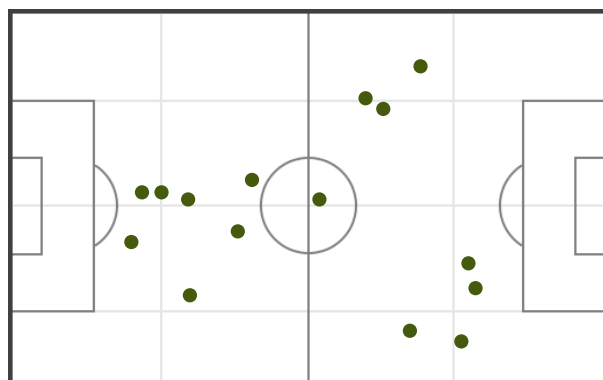

75

% tiri in porta

66.67

TOTALI

7 (5)

Tiri (in porta)

13 (6)

16.65

Distanza media al tiro (m)

22.16

12'51"

1 tiro ogni (min)

6'55"

71.43

% tiri in porta

46.15

STATISTICHE FALLI**POSIZIONI****PRIMO TEMPO**

6

Falli commessi

7

7

Falli subiti

5

SECONDO TEMPO