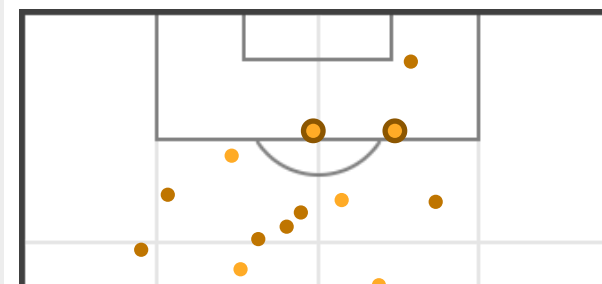

↑ 79°

CAMPANELLI 16
BARTOLUCCI 17
FE SECCHIAROLI 18

16 CIARLONI
17 MASTRI
18 ZUPO

↑ 59°

↑ 78°

STATISTICHE GENERALI

CONFRONTO PRIMO/SECONDO TEMPO

PONTERIO

1	Assist	1
3 (2)	Tiri (in porta)	4 (3)
1	Calci d'angolo	0
1	Cartellini gialli	1
0	Cartellini rossi	0
0	Fuorigioco	2
0	Sostituzioni	3

TOTALI

PONTERIO

OSTRA

2	Assist	2
7 (5)	Tiri (in porta)	13 (6)
1	Calci d'angolo	2
2	Cartellini gialli	3
0	Cartellini rossi	0
2	Fuorigioco	2
3	Sostituzioni	3

CONFRONTO PRIMO/SECONDO TEMPO

OSTRA

0	Assist	2
4 (0)	Tiri (in porta)	9 (6)
0	Calci d'angolo	2
1	Cartellini gialli	2
0	Cartellini rossi	0
0	Fuorigioco	2
1	Sostituzioni	2

STATISTICHE TIRI

POSIZIONI

PRIMO TEMPO

3 (2)	Tiri (in porta)	4 (0)
27.82	Distanza media al tiro (m)	26.25
15'0"	1 tiro ogni (min)	11'15"

POSIZIONI